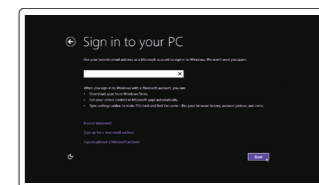

Log in to your Microsoft account or create a local account

登录 Microsoft 账户或创建本地账户
登入您的 Microsoft 帳號或建立本機帳號
Microsoft アカウントにログインする、
またはローカルアカウントを作成する
Microsoft 계정으로 로그인하거나 로컬 계정을 만듭니다