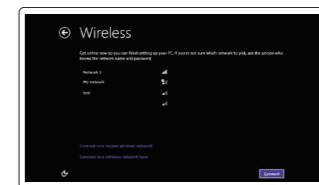

Connect to your network

连接网络
連接網路
ネットワークに接続する
네트워크에 연결합니다